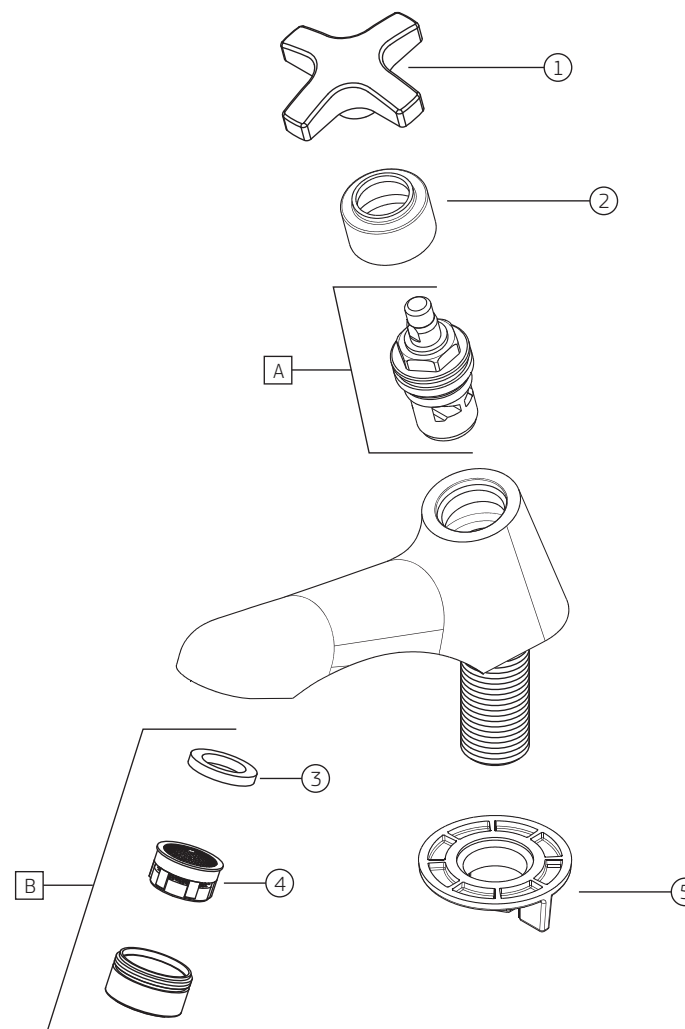

MAX (34) - Torneira para lavatório de mesa bica baixa
1197.C34

		1197.C34	
COMPONENTES / SUBCONJUNTOS		Lc 00/00	Dc 00/00
Item	Descrição	AC/DT	Código Deca
1	CRUZETA	CR	4108.701
2	CAPA	CR	4244.092
3	GUARNIÇÃO	-	4148.000
4	DISPERSOR	-	4224.015
5	PORCA ARRUELA	-	4044.104
A	M.V.C.	-	4688.090
B	SCJ AREJADOR	CR	4666.010

OBSERVAÇÕES:

MAX (34) - Torneira para lavatório de mesa bica baixa (ANTIGO)

1197.C34

		1197.C34	
COMPONENTES / SUBCONJUNTOS		Lc 00/00	Dc 00/00
ITEM	Descrição	AC/DT	Código Deca
1	CRUZETA	CR	4108.701
2	CASTELO	CR	4004.105
3	VEDANTE	-	4152.010
4	GUARNIÇÃO	-	4148.000
5	DISPERSOR	-	4224.015
6	PORCA ARRUELA	-	4044.104
A	M. V. S. I	-	4688.002
B	SCJ. AREJADOR	CR	4666.010